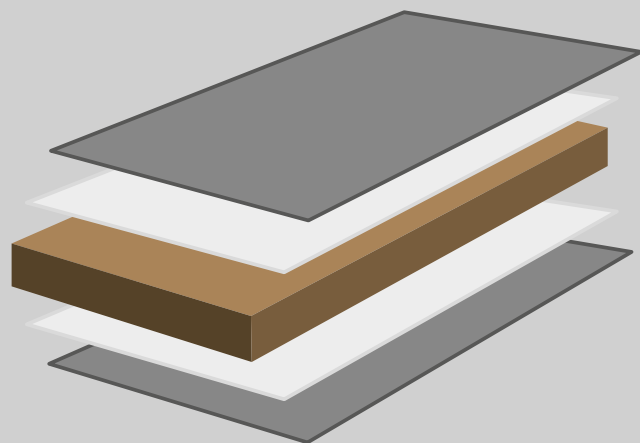

Aufbau | Composition | Composizione | Structure

Laminat 0.8 mm | Stratifiés 0.8 mm | Laminati 0.8 mm | Laminate 0.8 mm

PUR-Verklebung | PUR-Collage | PUR-Incollaggio | PUR-Bonding

Trägerplatte | Support | Pannelli di supporto | Base board